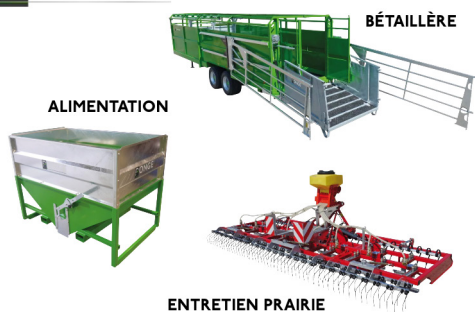

PONGE

ALIMENTATION

BÉTAILLÈRE

PLATEAU

CONTENTION

ENTRETIEN PRAIRIE

FABRIQUÉ EN FRANCE

DÉSTOCKAGE

- Déchaumeurs à dents EFE 3m - 7 990€
- Déchaumeurs à dents EFE 3.50m - 8 990€
- Déchaumeur à disques Qualidisc Kverneland 3m - 14 900€
- Charrue-déchaumeuse Kverneland Ecomat 8 corps - 31 000€
- Herses de prairie MC Agri 6m - 2 790€
- Herses de prairie MC Agri 8m - 3 390€
- Rouleau Dalbo 6.30m - 9 990€
- Rouleau Dalbo 8.30m - 13 790€
- Gyrobroyeur SMA 4.60m - 28 990€
- Broyeur Agrimaster KLA 1900 - 3 790€
- Benne Hummel 16T, porte hydraulique, essieu tandem, pneus 560x60 R225 - 25 490€
- Benne Hummel 18T, porte hydraulique, essieu tandem, suiveur, équipement ensilage, pneus 560x60 R225 - 31 990€